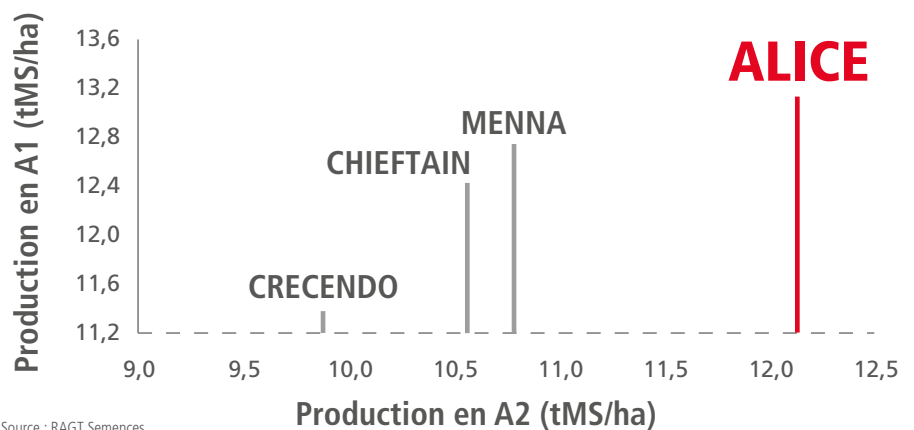

Trèfle blanc type Hollandicum typé nain

Durée de culture

5 ans

Exploitation

Pâturage

Dose de semis conseillée

2 kg/ha

Critères agronomiques

Source : RAGT Semences

ALICE est un trèfle blanc bien réparti sur toute la parcelle et dynamique en production.

PERFORMANCES VARIÉTALES

- Allongement dynamique des stolons
- Capacité à créer un grand nombre de points végétatifs, d'où seront émis les futures racines et pétioles