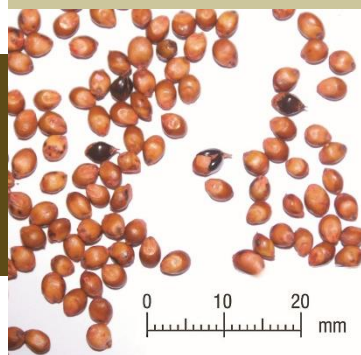

Structuration  
du sol

Production  
estivale

Facilement  
associable

# ALBERTO

Millet perlé

## Carte d'identité

Famille : poacée (graminée)

Espèce : *penisetum glaucum*

Type variétal : demi-tardif

Vitesse d'implantation :  
bonne

Couverture du sol :  
moyenne

Port de plante : dressé

Systèmes racinaires :  
fasciculé, puissant