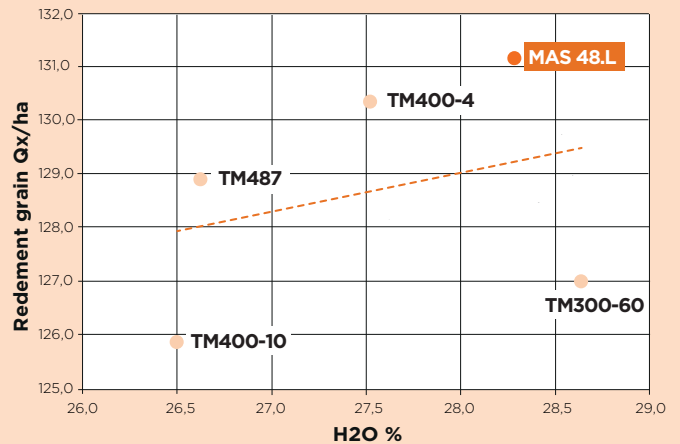

Performance grain

Réseau R&D, 20 lieux France 2015-2016

Source : Maisadour Semences Réseau R&D 2016

RECOMMANDATIONS DE CULTURE

	Conditions optimales	Conditions limitées
Adaptation	++++	+++
Densité (Grain Pl/ha)	90.000	80.000
Precosem	Recommandé	

Mas 48.L est un hybride E1 qui complète notre gamme en début de groupe tardif. Sa génétique lui permet d'être cultivé en situation stressante comme en situation élite. Son excellent profil agronomique sécurise son potentiel du semis à la récolte.