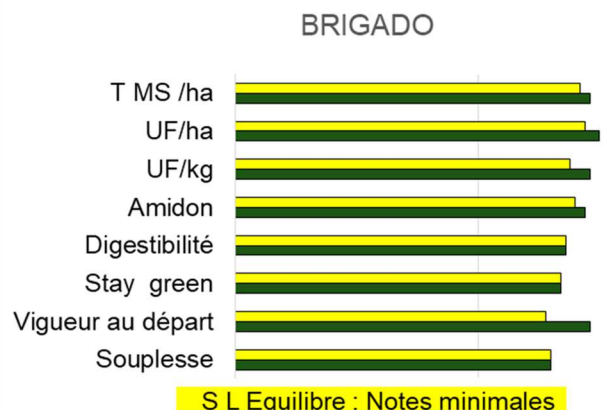

Profil Fourrage

Gamme SL Equilibre

« En aucun cas, la responsabilité du semencier ne pourra être engagée du fait de l'utilisation de produits de protection des plantes et notamment dans le cas d'une utilisation anormale ou non conforme aux réglementations et/ou aux préconisations définies par les fournisseurs de ces produits. ».