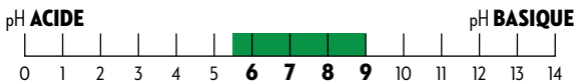

# Trèfle fraise

*Trifolium fragiferum*

Trèfle fraise, Trèfle fraisier, Trèfle porte-fraise

**FOURRAGE** **ENHERBEMENT** **SEMIS SOUS COUVERT**

PÉRENNE **2/3/4/5 ANS**

RESEMIS **stolons** PMG MOYEN **1,5 G**

DENSITÉ DE SEMIS/HA **5 À 10 KG PUR** **1 À 5 KG ASSOCIÉ**

PORT **BAS** HAUTEUR À FLORAISON **20 À 30 CM**

RÉSISTANCES

**SÉCHERESSE** **GEL** **EXCÈS D'EAU**

Haute valeur alimentaire / Résistant au pâturage intensif /  
Très persistant / Tolérant à la salinité /  
Pauvre en phyto-oestrogènes