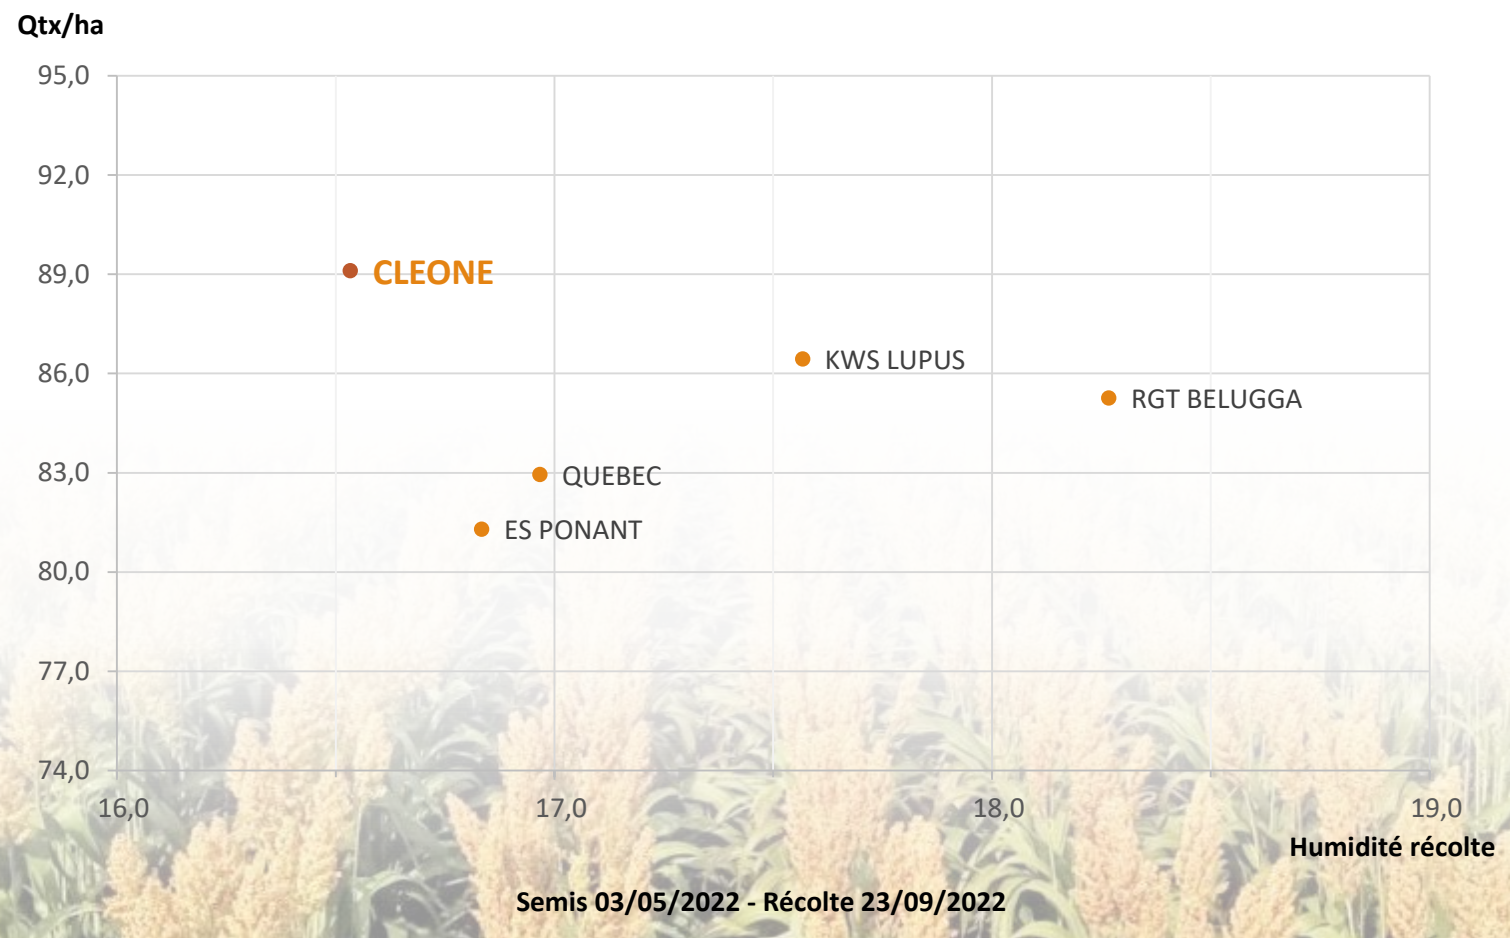

SORGHO GRAIN

CLÉONE

» SORGHO GRAIN

» Très précoce

Origine génétique : USA

Grain orangé

CLEONE – Précocité

	Groupe de précocité	Du semis à l'épiaison	Du semis à 25 % d'humidité panicule
CLEONE	SEPTENTRIONAL Très précoces à précoces	940 °C	1 770 °C
ARFRIO		795 °C	1 775 °C
PONANT		860 °C	1 805 °C
ARSKY		845 °C	1 805 °C
ES WILLY		900 °C	1 815 °C

Besoins en degrés-jours au seuil 6 °C - 30 °C

CLEONE - Date de floraison

Résultats d'essais 3 répétitions STAPHYT 2022
Localisation : 26, 37

Floraison plus tardive, mais...

CLEONE – Rendement et précocité récolte en sec

Résultats d'essais 3 répétitions
STAPHYT 2022 Louans (37)

**Toujours
le plus précoce
et bien placé
en rendement !**

CLEONE - Rendement

Résultat d'essai client
Le Plessis Barbuise (10)

Précocité et productivité confirmées dans les essais clients