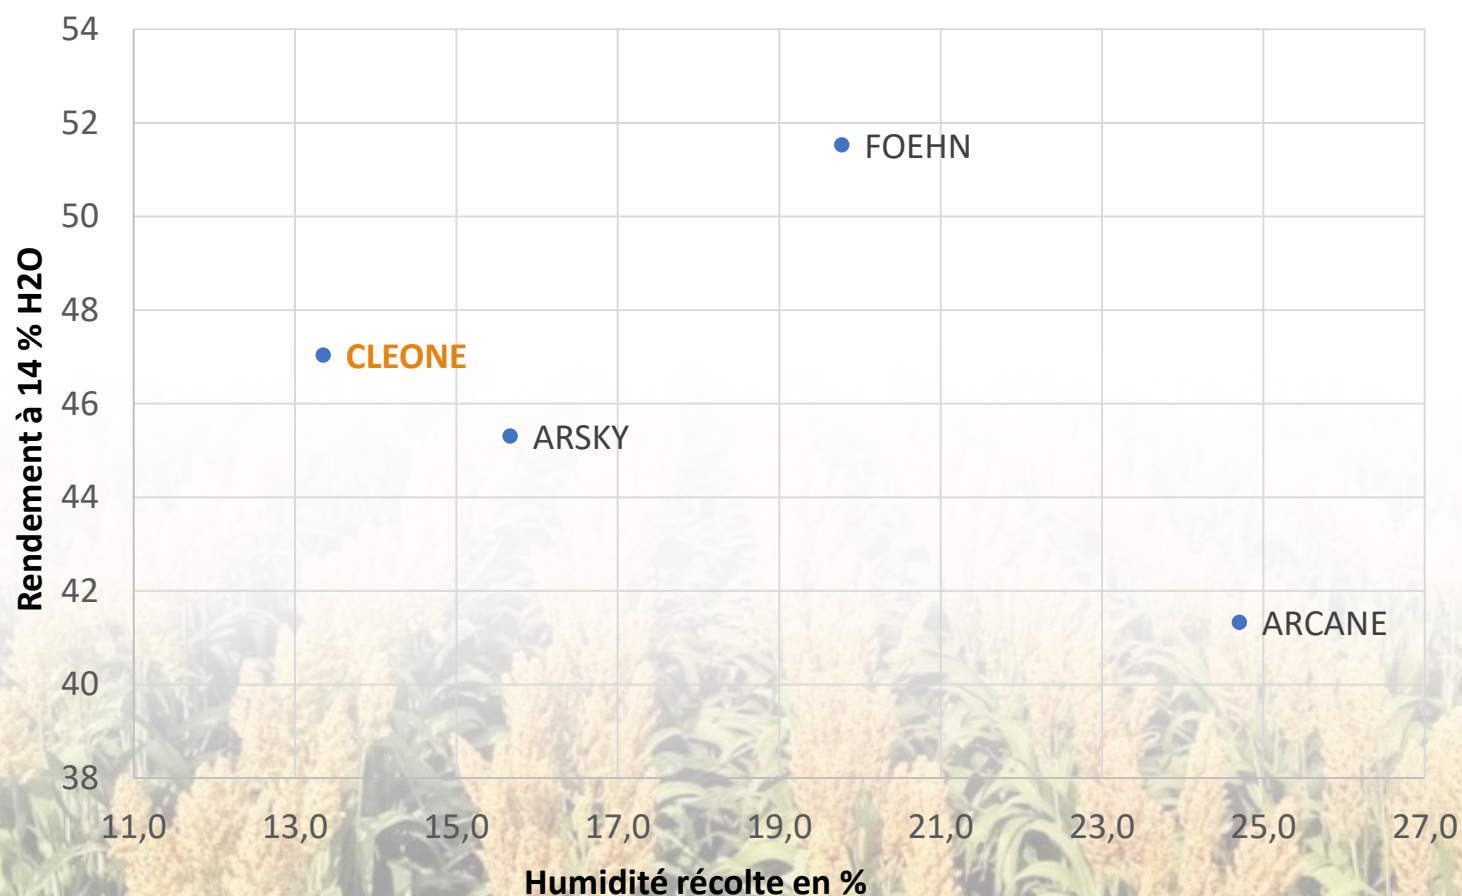

CLEONE – Rendement et précocité récolte en sec

Résultats d'essais 3 répétitions
STAPHYT 2022 Louans (37)

**Toujours
le plus précoce
et bien placé
en rendement !**