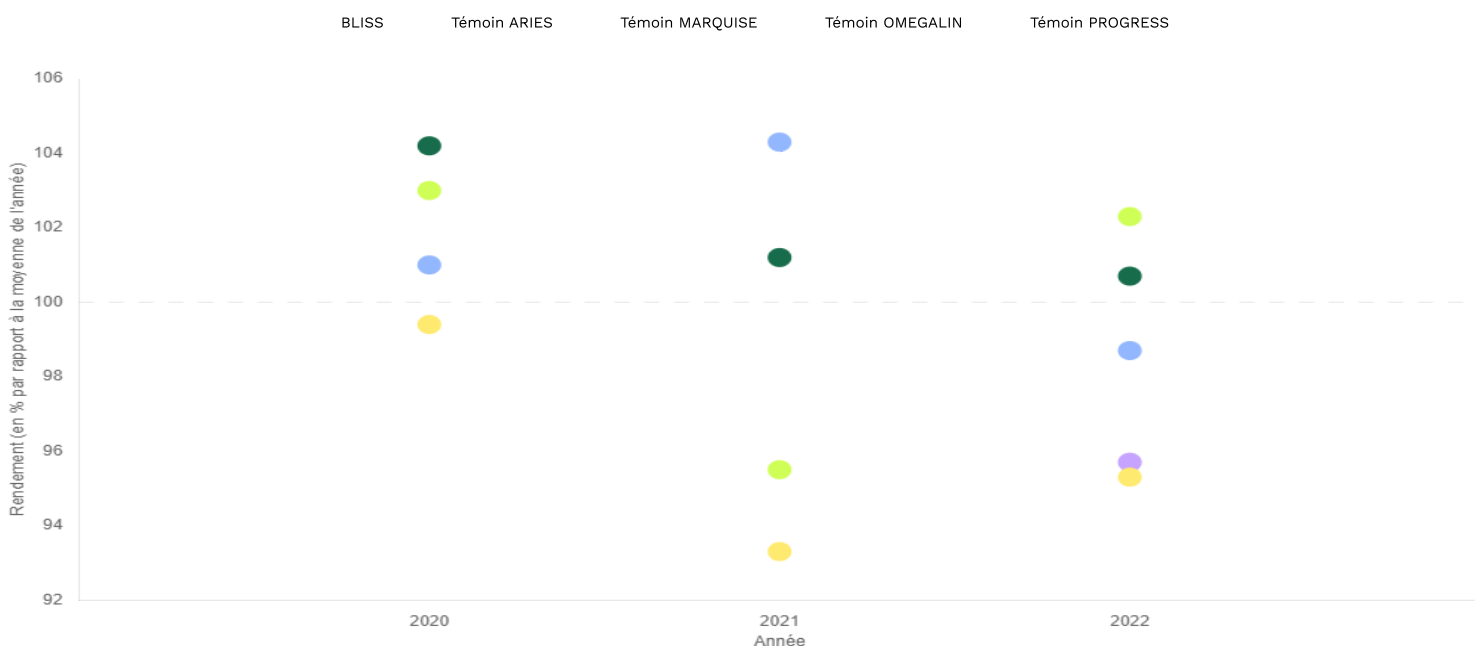

Identité

COULEUR DES GRAINES brunes	ANNÉE D'INSCRIPTION 2019	PAYS D'INSCRIPTION Pays-Bas	REPRÉSENTANT EN FRANCE Lemaire Deffontaines / VBZV
NOM DE L'OBTENTEUR Van de Bilt Zaden en Vlas B.V.	CODE OBTENTEUR OVB-0815-02		

Classification Terres Inovia

Précocité

PRÉCOCITÉ À MATURITÉ

Très précoce   Précoce   Mi-précoce   **Mi-tardive**   Tardive

PRÉCOCITÉ FLORAISON

Très précoce   Précoce   **Mi-précoce**   Mi-tardive   Tardive

Agronomie

TOLÉRANCE FACE À LA VERSE

Non classée   Sensible   Assez sensible   **Moyennement tolérante**   Assez tolérante   Tolérante   Très tolérante

CLASSE DE HAUTEUR

Courte   Moyenne   **Haute**   Très haute

Qualité de la graine

RICHESSSE EN HUILE

Faible   **Moyenne**   Elevée   Très élevée

RICHESSSE EN ACIDE A-LINOLÉNIQUE

Faible   **Moyenne**   Elevée   Très élevée

Maladies et Ravageurs

COMPORTEMENT FACE À LA FUSARIOSE

Très sensible   Sensible   **Moyennement tolérante**   Assez tolérante   Tolérante   Très tolérante

COMPORTEMENT FACE À LA BRÛLURE

Très sensible   Sensible   Moyennement tolérante   Assez tolérante   **Tolérante**   Très tolérante

Résultats d'évaluations Terres Inovia pour BLISS

Productivité

National

Autres caractéristiques